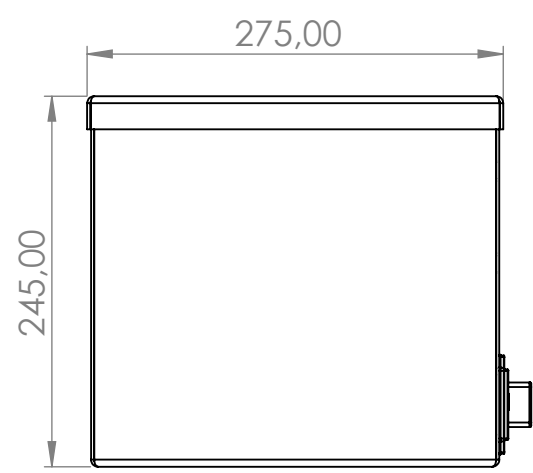

4 3 2 1

F
E
D
C
B
A

F
E
D
C
B
A

DRAWN BY: COME OVER GAMING S.L.U SHH SIMULATION S.L.U.	REFERENCE: COGSHH3DOF_Box	A4
PESO:	ESCALA:1:10	HOJA 1 DE 1

4 3 2 1